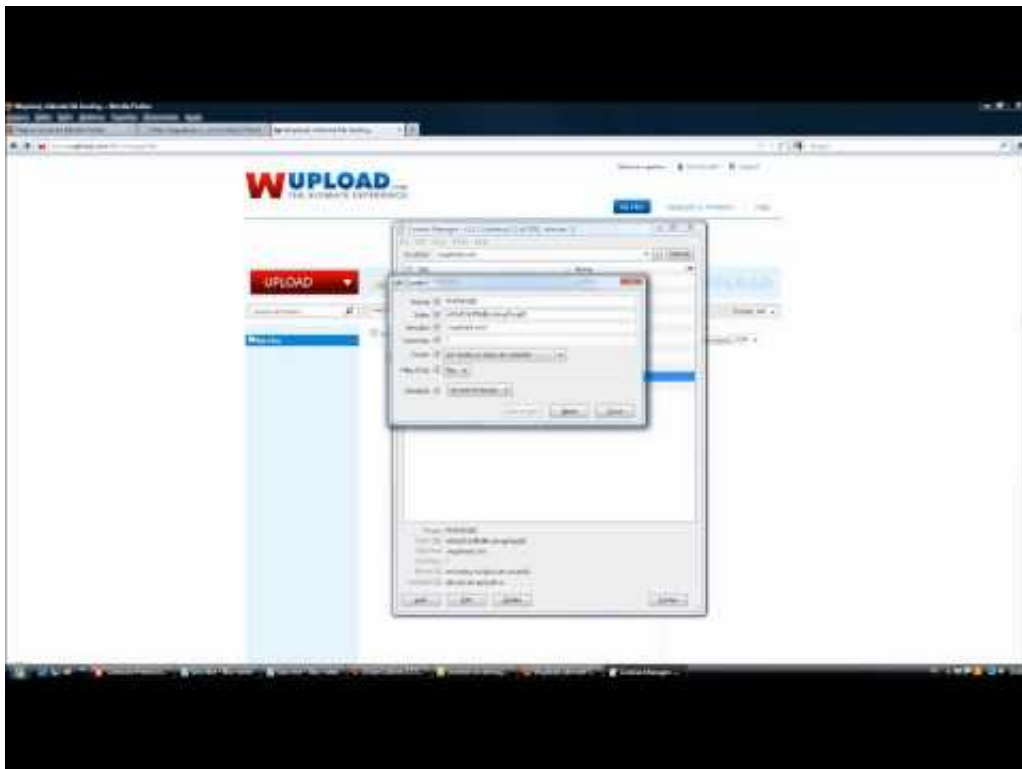

[VladModels - Anya \[aka Oxy\] Custom Sets 01-04 \(2012\)](#)

[VladModels - Anya \[aka Oxy\] Custom Sets 01-04 \(2012\)](#)

---

624b518f5d